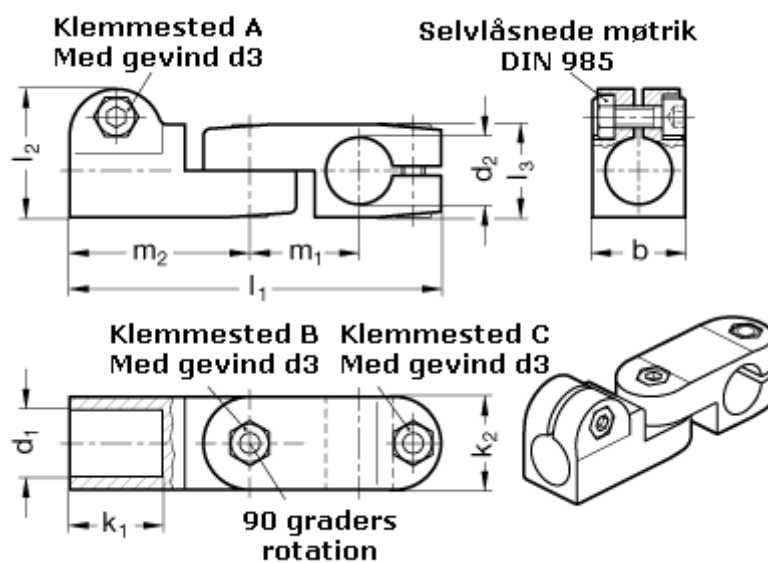

Varenummer: 20287B16B162BL
Beskrivelse: E+G laskeforbindelse
GN287-B16-B16-2-BL

Mål

b = 25	m1 = 29.5
d1 = B16	m2 = 48.5
d2 = B16	
d3 = M 6	
k1 = 25	
k2 = 25	
l1 = 100	
l2 = 34.5	